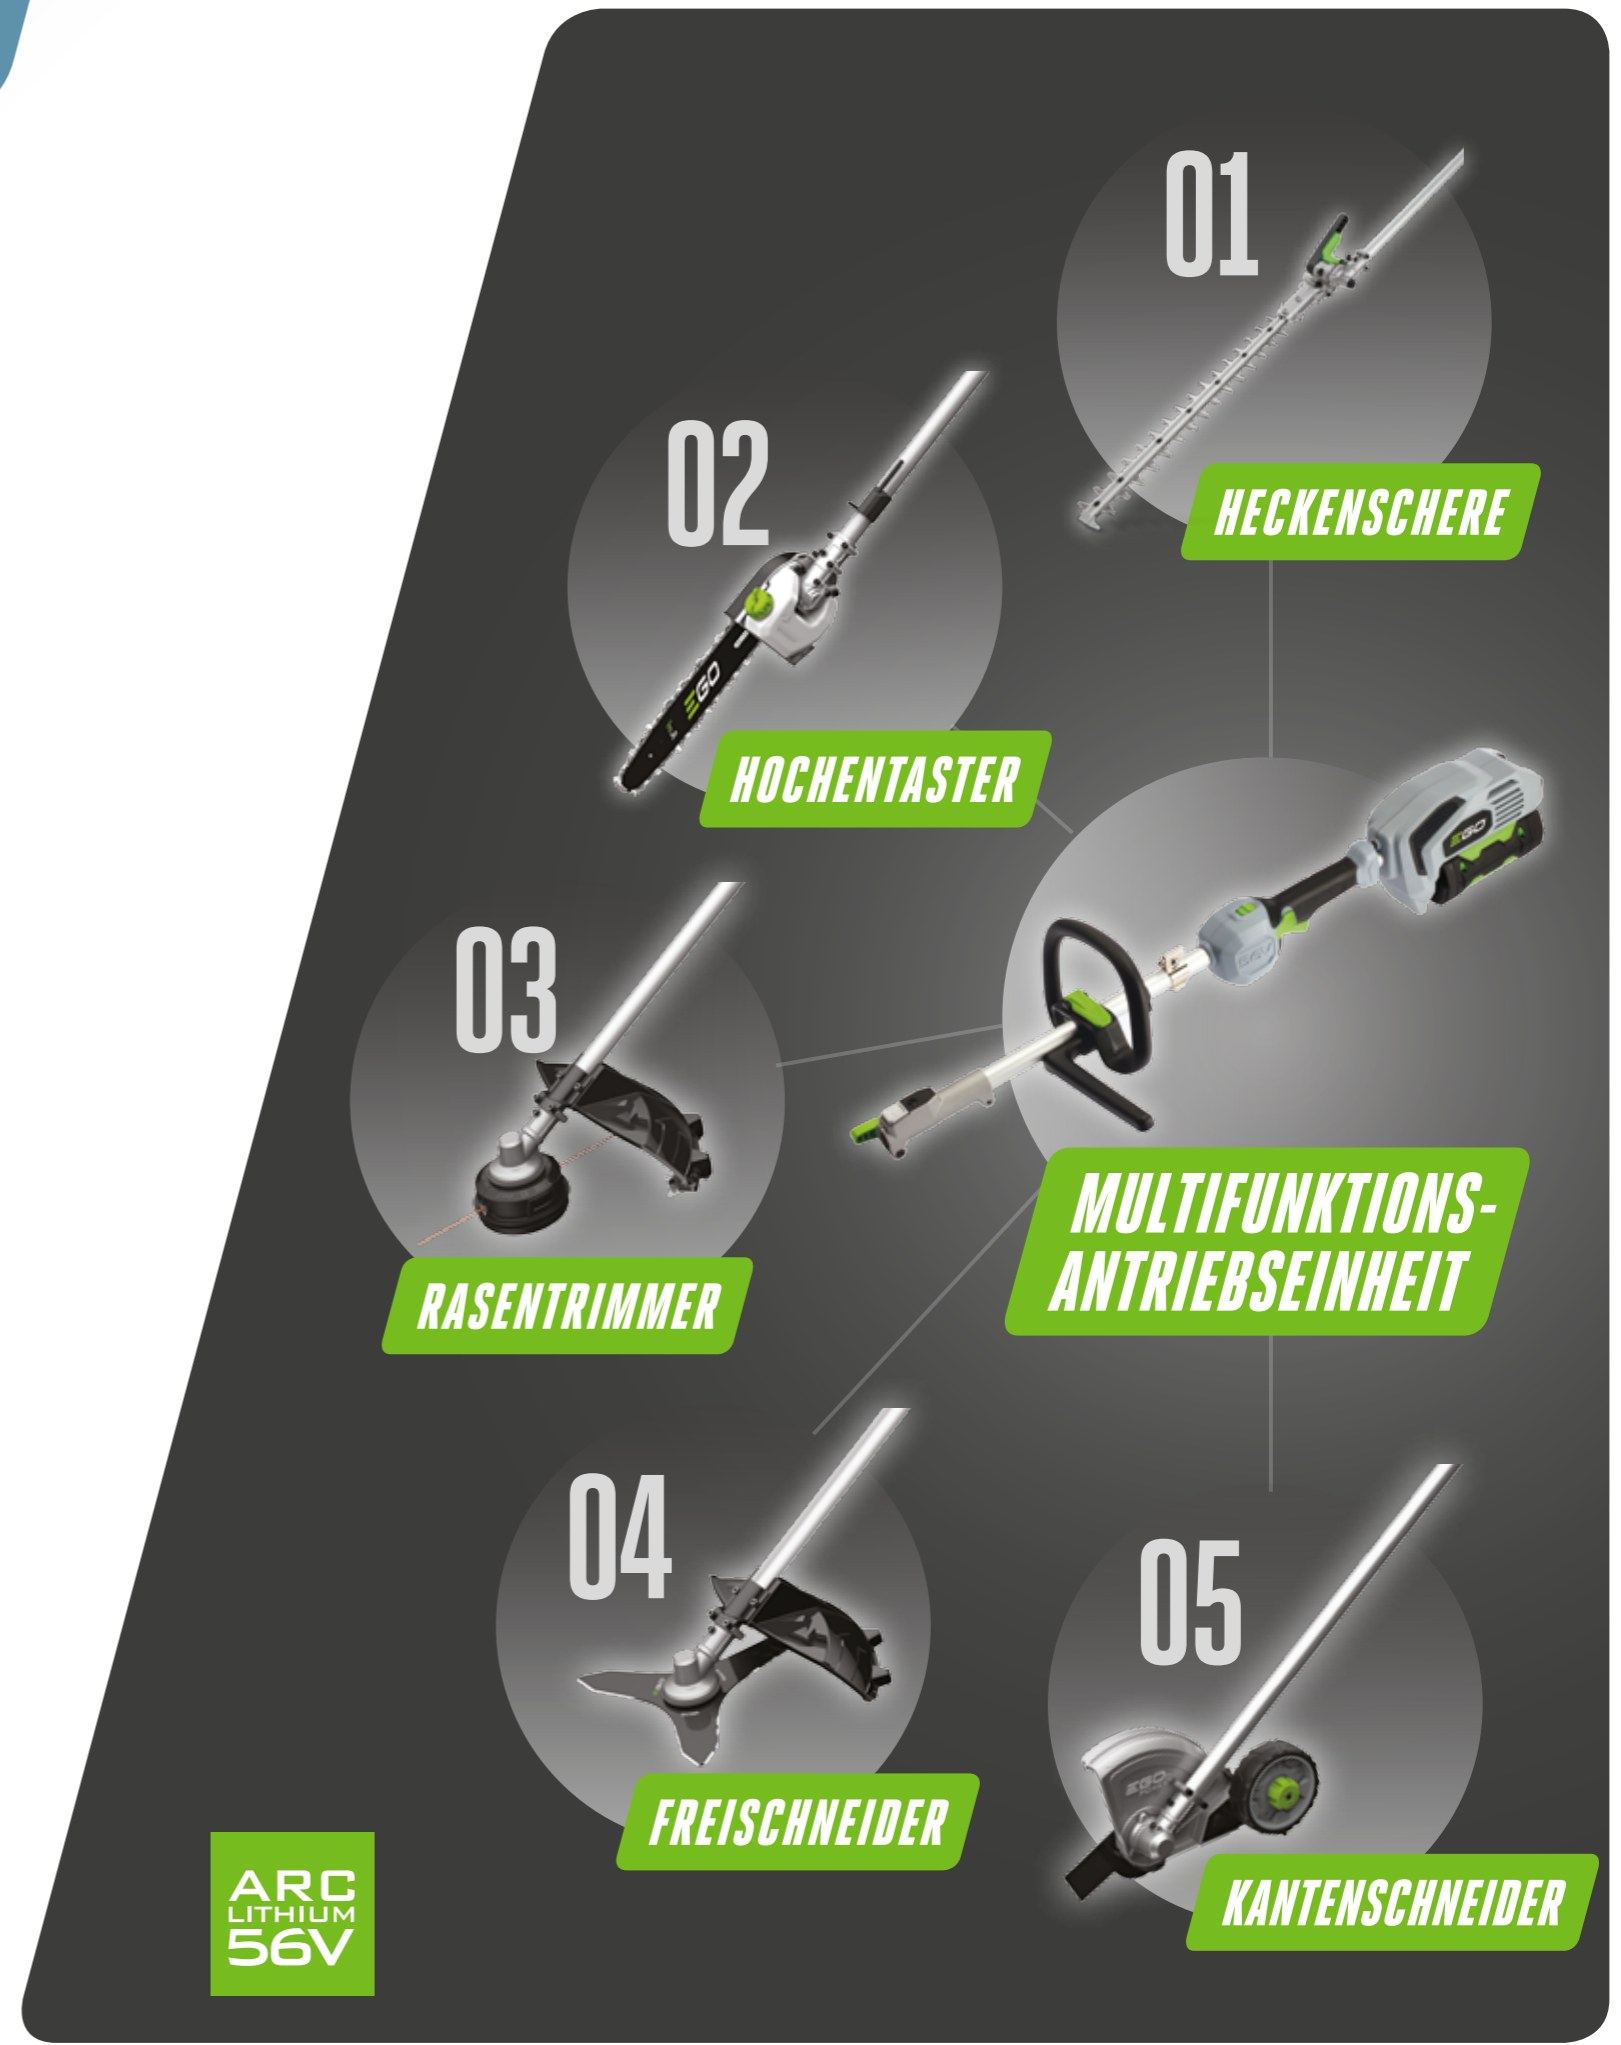

**Verfügbares Zubehör:**

- Heckenschere
- Hochentaster
- Rasentrimmer
- Freischneider
- Kantenschneider
- Verlängerungsstange

**SCHNELLES UND EINFACHES  
AUSWECHSELN VON ZUBEHÖR**

**PH1400E**  
**MULTIFUNKTIONS-ANTRIEBSEINHEIT**

Mit einem leistungsstarken und laufruhigen, hoch effizienten und bürstenlosen Motor ist er leicht, perfekt ausgewogen und für jede Herausforderung, ob groß oder klein, geeignet

	PH1400E
MOTORART	Bürstenlos
DREHRICHTUNG	Gegen den Uhrzeigersinn
DREHZAHLREGELUNG	Stufenlose Drehzahl
ANTRIEBSWELLENMATERIAL	Massiver 7-mm-Stahl
ANTRIEBSROHRART	Aluminium
KUPPLUNGSMECHANISMUS	Werkzeugloser Schnellwechselmechanismus
GEWICHT	2,7 kg
GESAMTLÄNGE	97 cm
<b>DER MULTIFUNKTIONSWERKZEUG-SATZ</b>	<b>UMFASST</b>
MST1500E-B	PH1400E, STA1500, ABB1203 mit individuellem Bügel
MHT2000E	PH1400E, HTA2000 mit individuellem Bügel
MHSC2000E	PH1400E, HTA2000, STA1500, ABB1203, PSA1000 mit individuellem Bügel