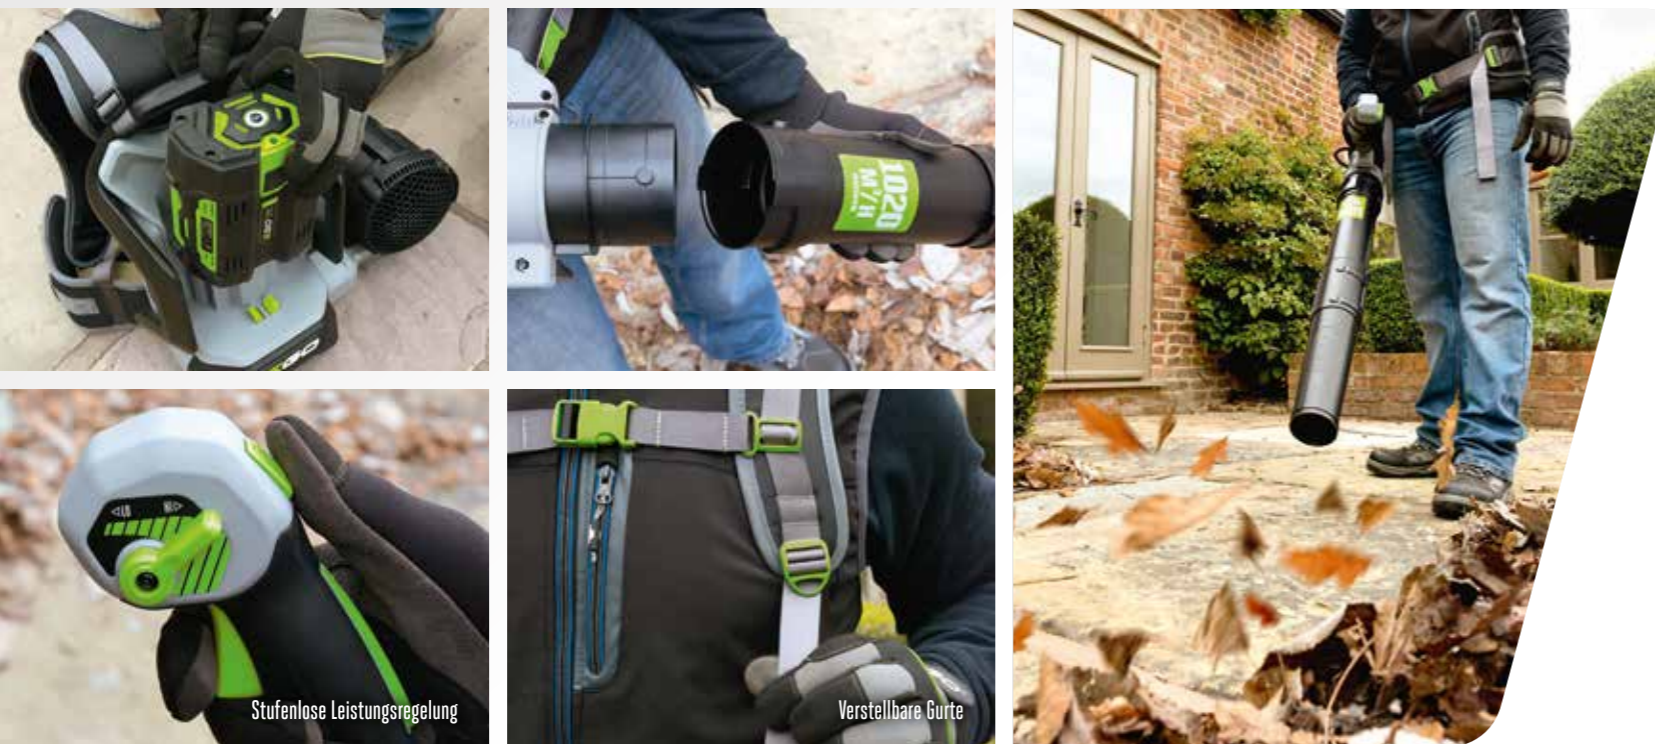

# EGO POWER+ LAUBBLÄSER

Stufenlose Leistungsregelung

Verstellbare Gurte