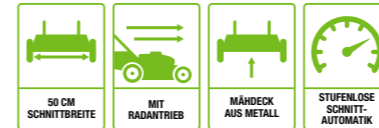

LM2024E-SP
50 cm RASENMÄHER MIT RADANTRIEB

INKLUSIVE
6,0-Ah-AKKU &
SCHNELLADGERÄT

Rasenmäher mit Selbstantrieb, 50-cm-Schnittleistung und 60-l-Fangkorb