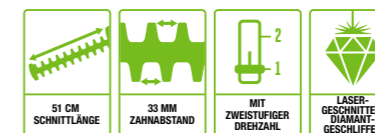

**HT2400E**  
**61 cm HECKENSCHERE**

Einstufige Drehzahlregelung, 61 cm Schnittlänge, 22 mm Zahnabstand mit einseitiger Messerkanten-Schnittwirkung

ALS KIT VERFÜGBAR

**HT5100E**  
**51 cm HECKENSCHERE**

Zweistufige Drehzahlregelung, 51 cm Schnittlänge, 33 mm Zahnabstand mit doppelseitiger Messerkanten-Schnittwirkung und rückwärtigem Drehgriff für Komfort und Kontrolle