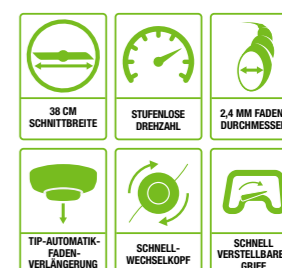

ST1500E-F 38 cm RASENTRIMMER

Stufenlose Drehzahlregelung, großer 38-cm-Schnittkreis mit Tip-Automatik Fadenverlängerung und schnellem Fadenersatz