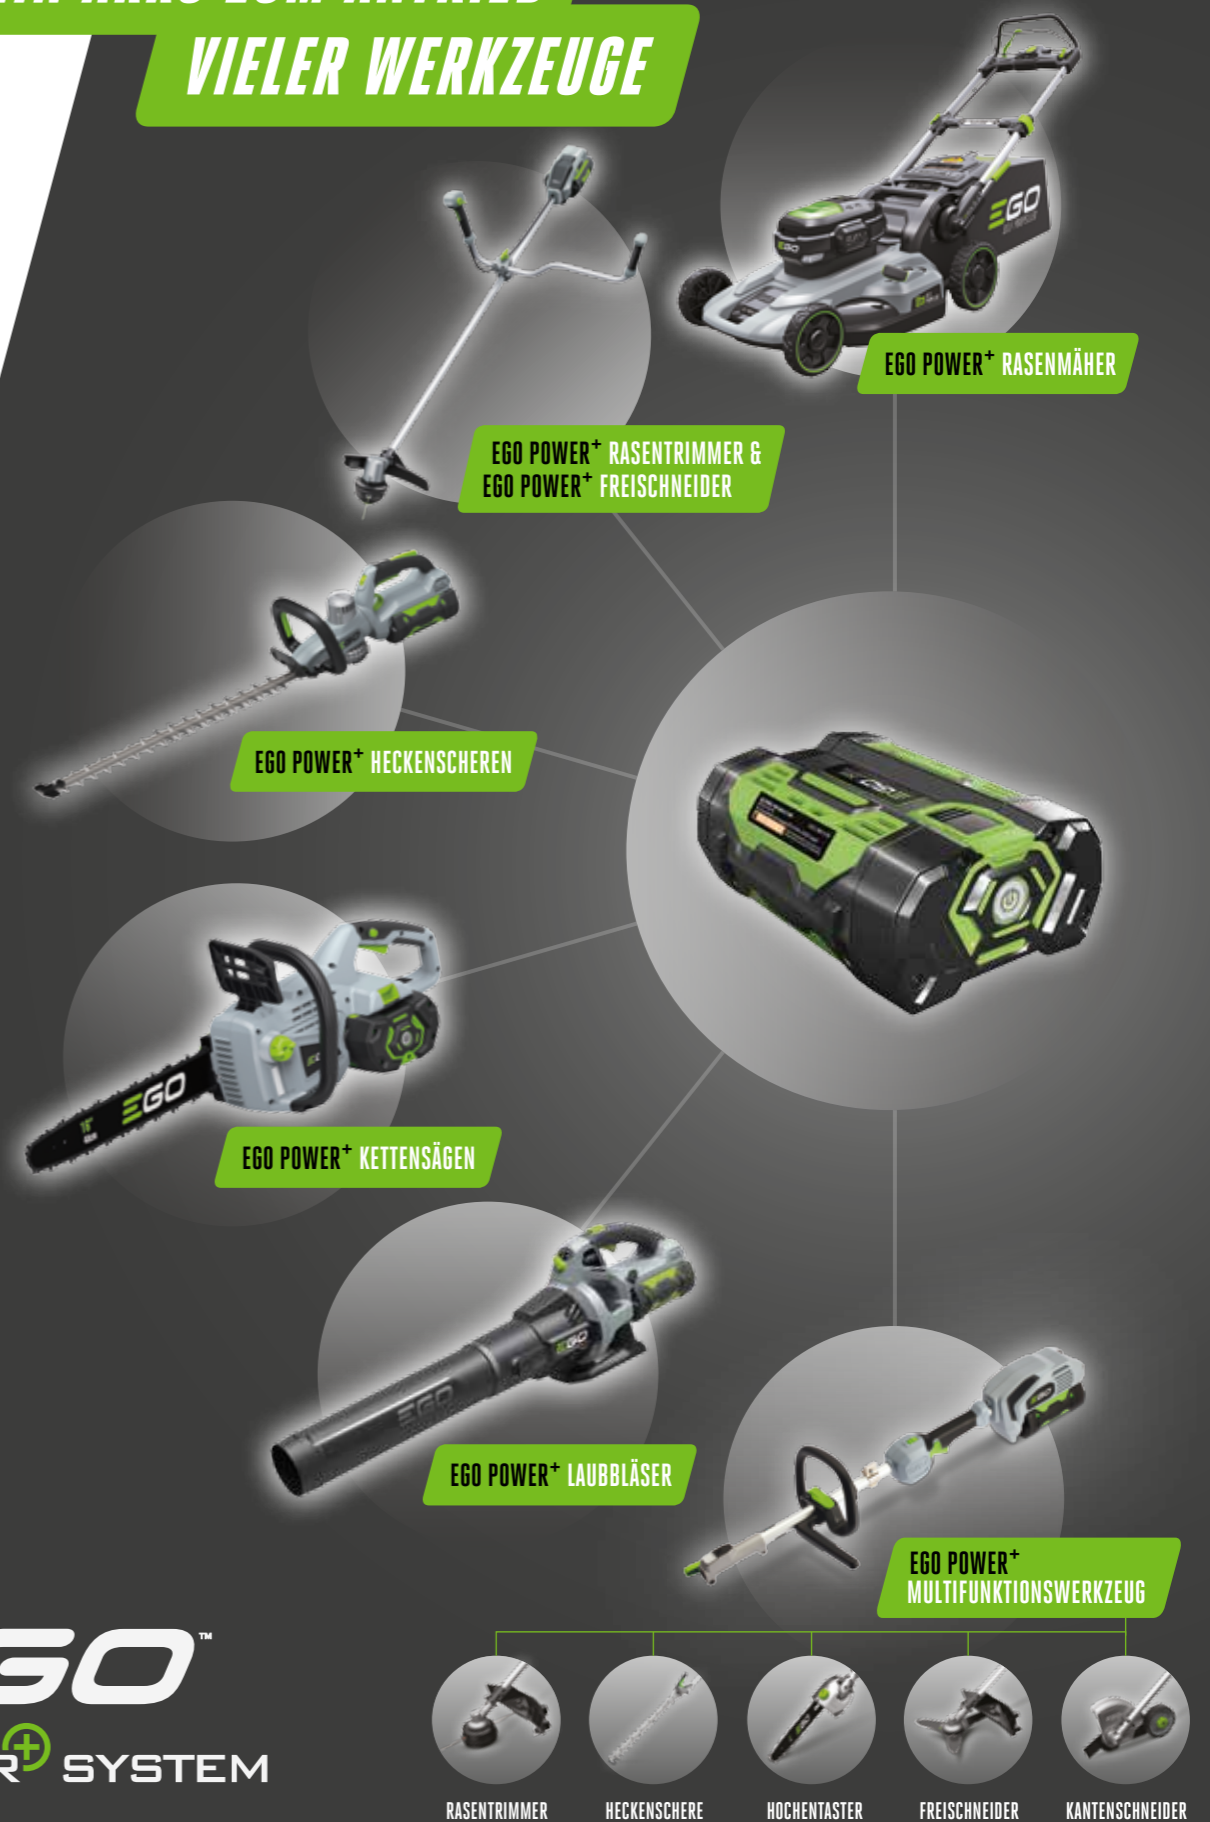

EGO Power+ liefert Geräte, die genauso stark sind wie benzinbetriebene Geräte, nur geräuscharm, bedienerfreundlich und abgasfrei. Die branchenführende Arc-Lithium-56-V-Akkutechnologie von EGO liefert ein neues Niveau an Leistung. Mit ihr erhalten Sie die zuverlässige Leistung, um Ihren Job bis zum Abschluss effizient durchführen zu können.

Sobald Sie dieses revolutionäre akkubetriebene System einmal eingesetzt haben, greifen Sie nicht mehr auf die alte Technik zurück. Bedienerfreundlich, mit eindrucksvollen Laufzeiten und schneller Ladezeit: Es bietet ultimativen Komfort. Fahrten zur Tankstelle für Treibstoff und Lagern hochentzündlicher Flüssigkeiten gehören der Vergangenheit an. Stattdessen können Sie abgas- und emissionsfrei arbeiten.

Ein und derselbe Arc-Lithium-Akku ist für jedes Werkzeug der EGO Power+ Reihe geeignet und bietet somit zusätzliche Flexibilität. Setzen Sie einfach nur den Akku ein und legen Sie los. Noch dazu erhalten Privatanwender alle EGO Power+ Produkte mit einer 5-Jahres-Garantie für Werkzeuge und einer 3-Jahres-Garantie für Akkus. Die Garantie für gewerbliche Anwender beträgt 12 Monate. Weitere Einzelheiten erhalten Sie auf unserer Website.

**EIN AKKU ZUM ANTRIEB
VIELER WERKZEUGE**