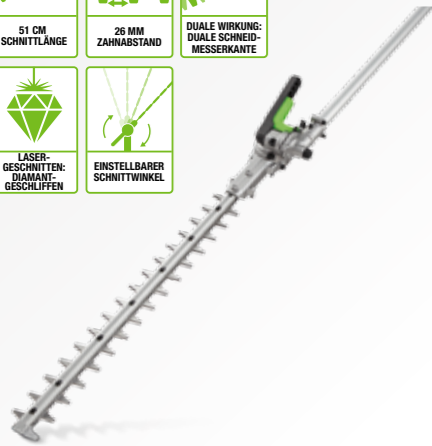

Mit einem leistungsstarken und laufruhigen, hoch effizienten und bürstenlosen Motor ist er leicht, perfekt ausgewogen und für jede Herausforderung, ob groß oder klein, geeignet

	PH1400E
MOTORART	Bürstenlos
DREHRICHTUNG	Gegen den Uhrzeigersinn
DREHZAHLREGELUNG	Stufenlose Drehzahl
ANTRIEBSWELLENMATERIAL	Massiver 7-mm-Stahl
ANTRIEBSROHRART	Aluminium
KUPPLUNGSMECHANISMUS	Werkzeugloser Schnellwechselmechanismus
GEWICHT	2,7 kg
GESAMTLÄNGE	97 cm
<b>DER MULTIFUNKTIONSWERKZEUG-SATZ</b>	<b>UMFASST</b>
MST1500E-B	PH1400E, STA1500, ABB1203 mit individuellem Bügel
MHT2000E	PH1400E, HTA2000 mit individuellem Bügel
MHSC2000E	PH1400E, HTA2000, STA1500, ABB1203, PSA1000 mit individuellem Bügel

**HTA2000**  
MULTIFUNKTIONSWERKZEUG /  
HECKENSCHEREN-AUFSATZ

Durch die lasergeschnittenen, diamantgeschliffenen Schneidmesser mit einfacher Winkelverstellung ist dieser Trimmer nicht nur leistungsstark, sondern auch präzise