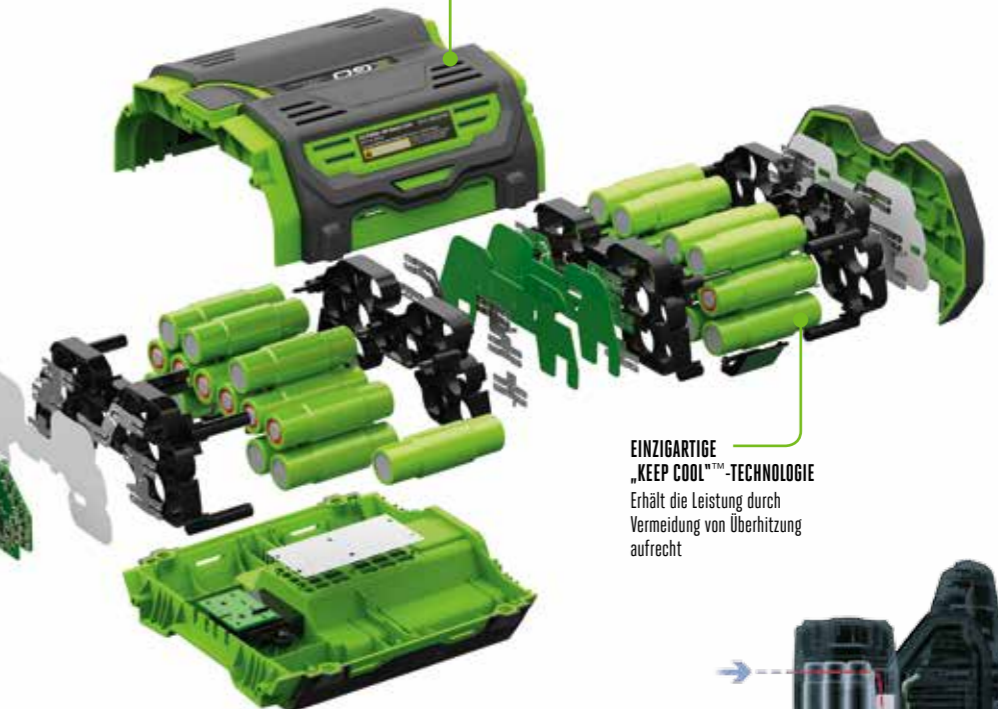

## Schnelle Ladezeit

Dank dieses intelligenten Konzepts wird nicht nur die branchenweit höchste Energiekapazität in einem tragbaren, handgeführten Akku geliefert. Es bedeutet auch, dass der EGO Power+ Arc-Lithium-56-V-Akku die kürzeste Ladezeit hat, wenn er aufgeladen werden muss.

**INNOVATIVES BOGENFÖRMIGES DESIGN**  
Kühlt den gesamten Akku

**LEISTUNGSANZEIGE**  
Zeigt die verbleibende Akkuleistung an

**LEISTUNGSMANAGEMENTSYSTEM**  
Verhindert Tiefentladung und verlängert die Akkulebensdauer