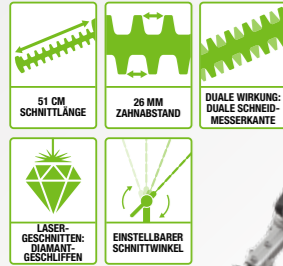

Mit einem leistungsstarken und laufruhigen, hoch effizienten und bürstenlosen Motor ist er leicht, perfekt ausgewogen und für jede Herausforderung, ob groß oder klein, geeignet

	PH1400E
MOTORART	Bürstenlos
DREHRICHTUNG	Gegen den Uhrzeigersinn
DREHZAHLREGELUNG	Stufenlose Drehzahl
ANTRIEBSWELLENMATERIAL	Massiver 7-mm-Stahl
ANTRIEBSROHRART	Aluminium
KUPPLUNGSMECHANISMUS	Werkzeugloser Schnellwechselmechanismus
GEWICHT	2,7 kg
GESAMTLÄNGE	97 cm
<b>DER MULTIFUNKTIONSWERKZEUG-SATZ</b>	<b>UMFASST</b>
MST1500E-B	PH1400E, STA1500, ABB1203 mit individuellem Bügel
MHT2000E	PH1400E, HTA2000 mit individuellem Bügel
MHSC2000E	PH1400E, HTA2000, STA1500, ABB1203, PSA1000 mit individuellem Bügel

**HTA2000**  
MULTIFUNKTIONSWERKZEUG /  
HECKENSCHEREN-AUFSATZ

Durch die lasergeschnittenen, diamantgeschliffenen Schneidmesser mit einfacher Winkelverstellung ist dieser Trimmer nicht nur leistungsstark, sondern auch präzise