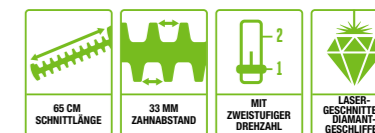

HT6500E
65 cm HECKENSCHERE

Zweistufige Drehzahlregelung, 65 cm Schnittlänge, 33 mm Zahnabstand mit doppelseitiger Messerkanten-Schnittwirkung und rückwärtigem Drehgriff für Komfort und Kontrolle