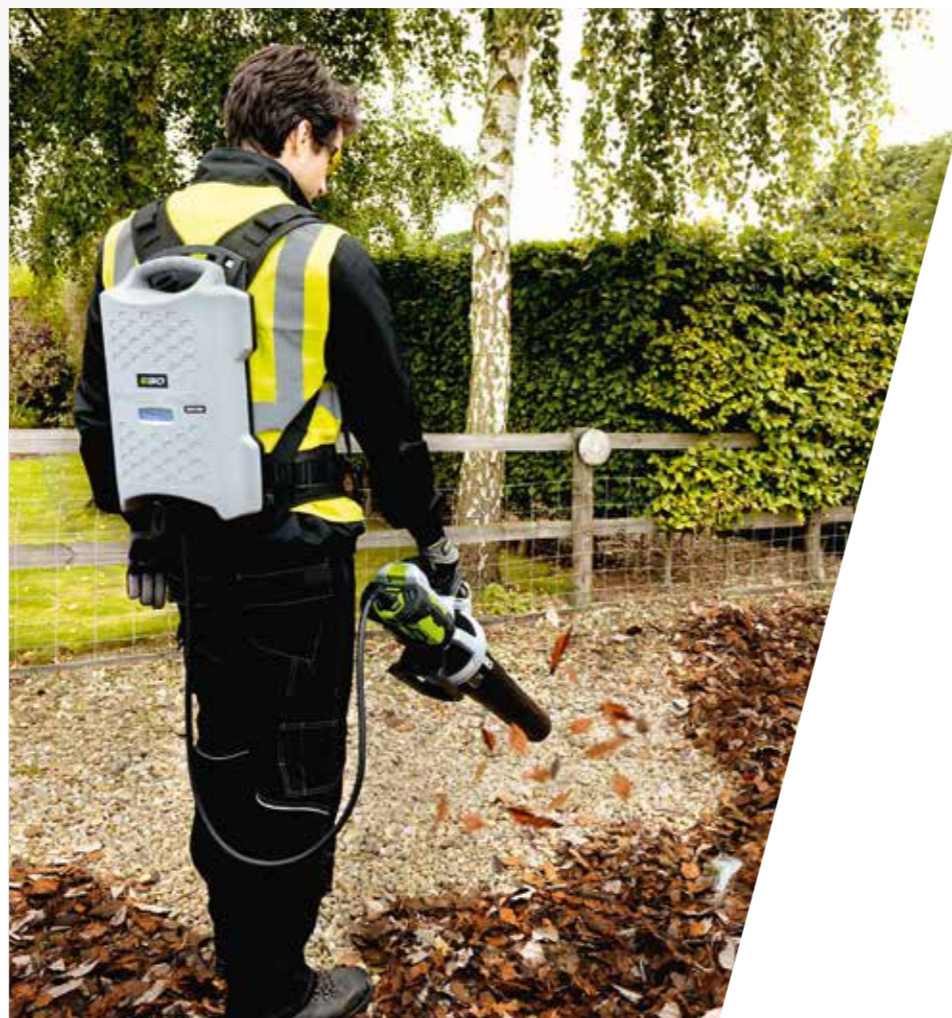

**LB4800E
LAUBBLÄSER**

Stufenlose Drehzahleinstellung, großes Bläserrohr, bis zu 810 m³ pro Stunde Leistung im Turbo-Boost-Modus

**LB5300E
LAUBBLÄSER**

Stufenlose Drehzahleinstellung, großes Bläserrohr, bis zu 900 m³ pro Stunde Leistung im Turbo-Boost-Modus

**LB5750E
LAUBBLÄSER**

Stufenloser Daumen-Drehzahlwähler für zusätzliche Luftstromsteuerung mit Einhandbedienung. Bis zu 977 m³/h Leistung im Hochgeschwindigkeits-Modus

NEU FÜR 2017

	LB4800E			LB5300E			LB5750E		
KONSTANTE DREHZAHL	Ja			Ja			Ja		
LAUFZEIT	AKKUGRÖSSE			AKKUGRÖSSE			AKKUGRÖSSE		
	2,0 Ah	5,0 Ah	7,5 Ah	4,0 Ah	5,0 Ah	7,5 Ah	2,0 Ah	5,0 Ah	7,5 Ah
NIEDRIGE DREHZAHL	Bis zu 60 Min.	Bis zu 150 Min.	Bis zu 225 Min.	Bis zu 120 Min.	Bis zu 150 Min.	Bis zu 225 Min.	-	Bis zu 150 Min.	Bis zu 225 Min.
HOHE DREHZAHL	Bis zu 18 Min.	Bis zu 45 Min.	Bis zu 70 Min.	Bis zu 35 Min.	Bis zu 44 Min.	Bis zu 66 Min.	-	Bis zu 18 Min.	Bis zu 25 Min.
BOOST	Bis zu 10 Min.	Bis zu 25 Min.	Bis zu 35 Min.	Bis zu 16 Min.	Bis zu 20 Min.	Bis zu 30 Min.	-	-	-
	Niedrig	Hoch	Boost	Niedrig	Hoch	Boost	Niedrig	Hoch	Boost
LUFTMENGE (M³/H)	420	650	810	440	675	900	440	977	-
LUFTGESCHWINDIGKEIT (KM/H)	72	120	148	80	136	176	80	212	-
STÄRKE (N)	-	-	13	-	-	16	-	18	-
DREHZAHLEINSTELLUNG	Stufenlose Drehzahlregelung mit Boost			Stufenlose Drehzahlregelung mit Boost			Stufenlose Drehzahlregelung mit Verriegelung		
GEWICHT OHNE AKKU	2,3 kg			2,2 kg			2,2 kg		
MOTORART	Büstenloser Motor			Büstenloser Motor			Büstenloser Motor		
GERÄUSCHEMISSION	82 LpA 97 LwA			82 LpA 97 LwA			83 LpA 95 LwA		
VIBRATION (M/S²)	1,1			1,35			1,4		
ALS KIT VERFÜGBAR	Inklusive 2,0-Ah-Akku und Standard-Ladegerät			-			-