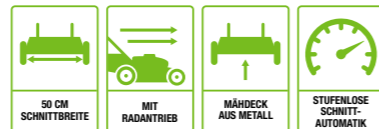

LM2014E-SP
50 cm RASENMÄHER MIT RADANTRIEB

INKLUSIVE
6,0-Ah-AKKU &
SCHNELLADGERÄT

Rasenmäher mit Selbstantrieb, 50-cm-Schnittleistung und 60-l-Fangkorb