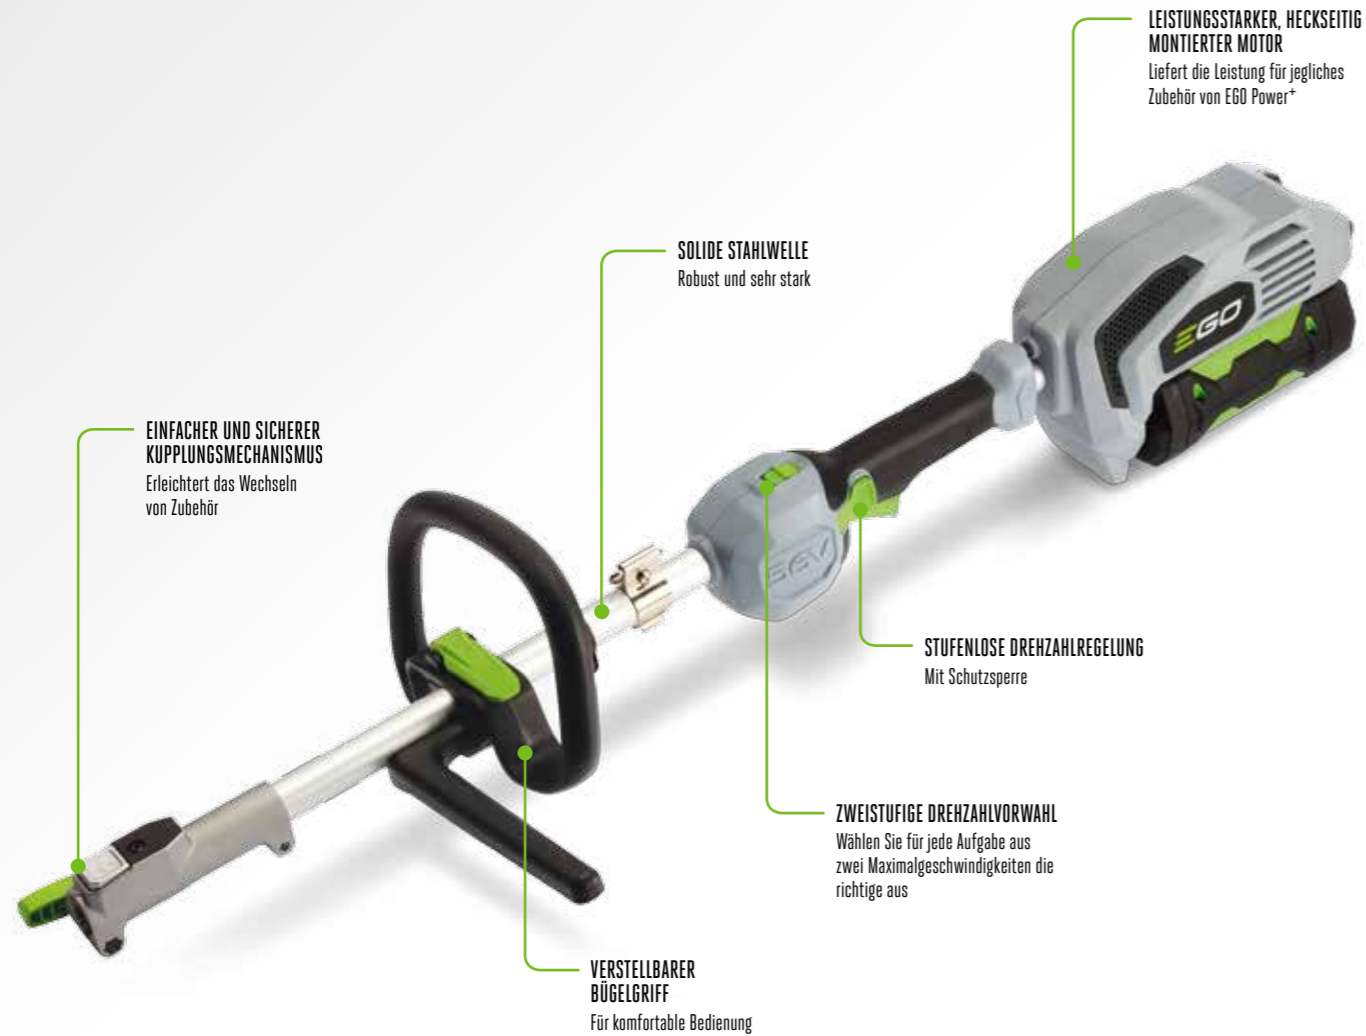

# LEISTUNG FÜR NOCH BESSERE ERGEBNISSE. DAS NEUE EGO POWER<sup>+</sup> MULTIFUNKTIONS- WERKZEUG

Ein einziges Gerät und viele verschiedene Aufsätze – das ist das neue EGO Power<sup>+</sup> Multifunktionswerkzeug. Dank des einfachen und sicheren, werkzeuglosen Kupplungsmechanismus lässt sich das Zubehör schnell, einfach und sicher wechseln. Und dank unseres innovativen Arc-Lithium-56V-Akkus erhalten Sie all die Leistung, die Sie benötigen, um verschiedene Aufgaben im Handumdrehen zu erledigen, und zwar ganz bequem, abgasfrei und geräuschärmer als mit herkömmlichen, benzinbetriebenen Geräten. Und mit der Verlängerungsstange können Sie alle Höhen in Angriff nehmen.

**Verfügbares Zubehör:**

- Heckenschere
- Hochentaster
- Rasentrimmer
- Freischneider
- Kantenschneider
- Verlängerungsstange

**SCHNELLES UND EINFACHES  
AUSWECHSELN VON ZUBEHÖR**

**PH1400E**  
**MULTIFUNKTIONS-ANTRIEBSEINHEIT**

Mit einem leistungsstarken und laufruhigen, hoch effizienten und bürstenlosen Motor ist er leicht, perfekt ausgewogen und für jede Herausforderung, ob groß oder klein, geeignet

	PH1400E
MOTORART	Bürstenlos
DREHRICHTUNG	Gegen den Uhrzeigersinn
DREHZAHLREGELUNG	Stufenlose Drehzahl
ANTRIEBSWELLENMATERIAL	Massiver 7-mm-Stahl
ANTRIEBSROHRART	Aluminium
KUPPLUNGSMECHANISMUS	Werkzeugloser Schnellwechselmechanismus
GEWICHT	2,7 kg
GESAMTLÄNGE	97 cm
<b>DER MULTIFUNKTIONSWERKZEUG-SATZ</b>	<b>UMFASST</b>
MST1500E-B	PH1400E, STA1500, ABB1203 mit individuellem Bügel
MHT2000E	PH1400E, HTA2000 mit individuellem Bügel
MHSC2000E	PH1400E, HTA2000, STA1500, ABB1203, PSA1000 mit individuellem Bügel