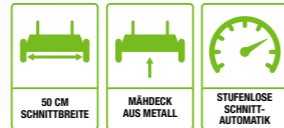

LM2011E
50 cm RASENMÄHER

INKLUSIVE
5,0-Ah-AKKU &
SCHNELLADGERÄT

Mit 50-cm-Schnittleistung, automatisch-stufenloser Drehzahlregelung und 60-l-Fangkorb