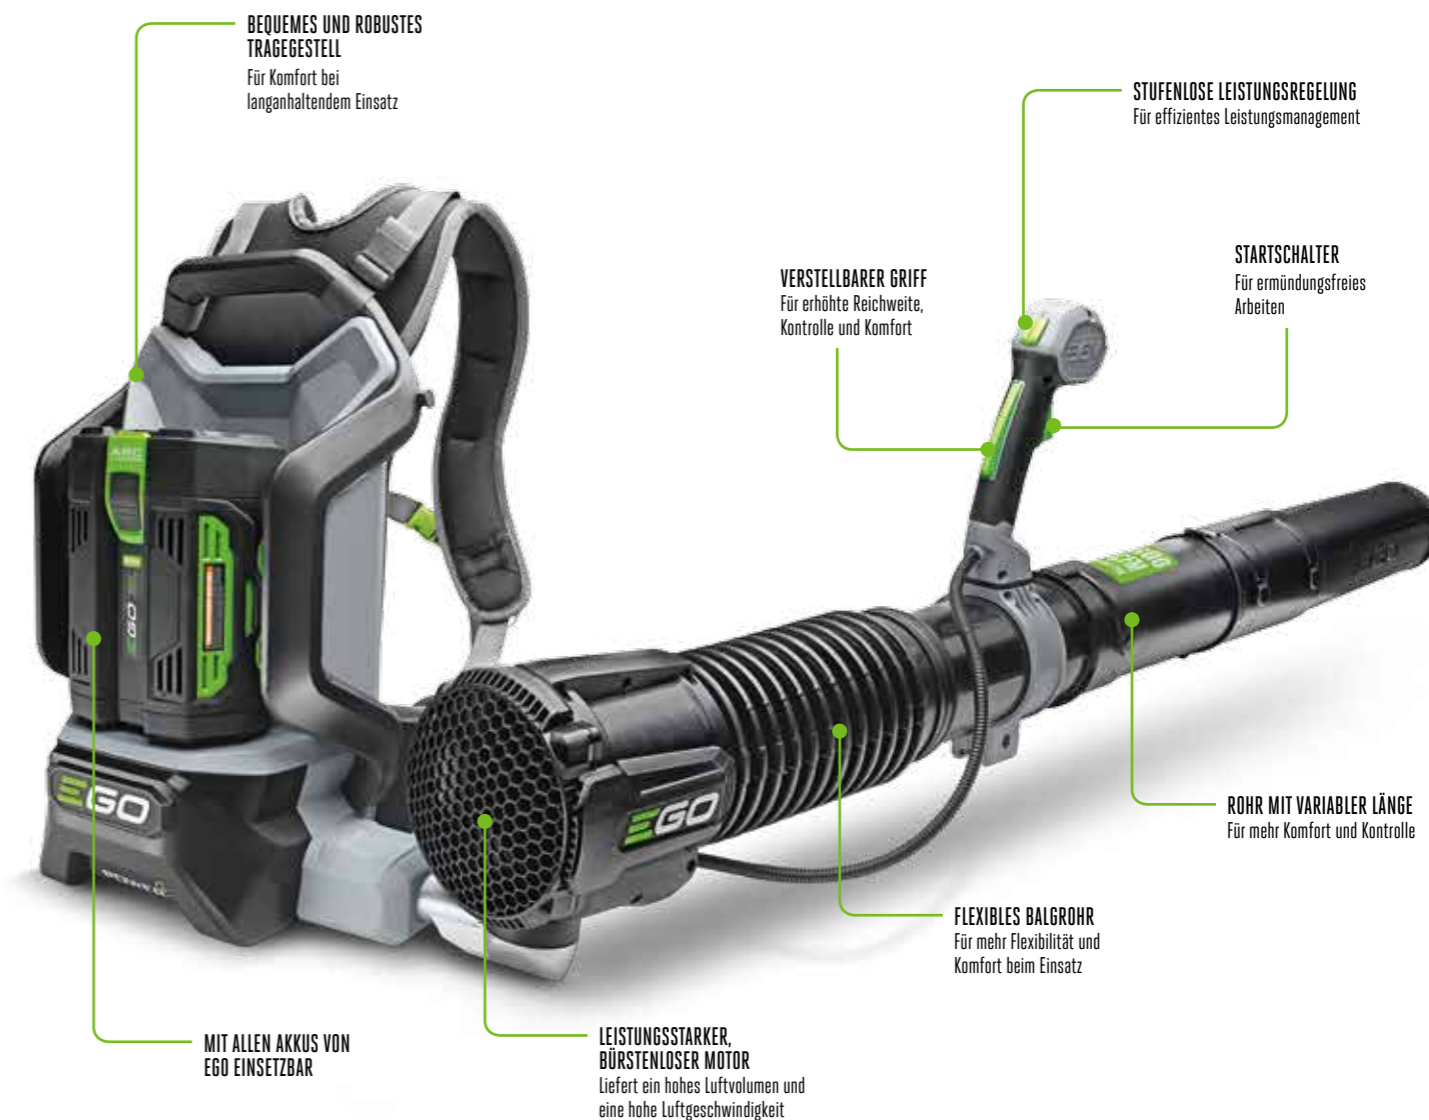

BEQUEMES UND ROBUSTES TRAGEGESTELL
Für Komfort bei langanhaltendem Einsatz

STUFENLOSE LEISTUNGSREGELUNG
Für effizientes Leistungsmanagement

STARTSCHALTER
Für ermüdungsfreies Arbeiten

VERSTELLBARER GRIFF
Für erhöhte Reichweite, Kontrolle und Komfort

ROHR MIT VARIABLER LÄNGE
Für mehr Komfort und Kontrolle

FLEXIBLES BALGROHR
Für mehr Flexibilität und Komfort beim Einsatz

LEISTUNGSSTARKER, BÜRSTENLOSER MOTOR
Liefert ein hohes Luftvolumen und eine hohe Luftgeschwindigkeit

MIT ALLEN AKKUS VON EGO EINSETZBAR

LB6000E LAUBBLÄSER

Die leistungsstarke Konstruktion ist mit allen Funktionen vollgepackt, die Sie benötigen. Gleichzeitig ist sie komfortabel und einfach zu bedienen

	LB6000E		
	Niedrig	Hoch	BOOST
LAUFZEIT (5,0 Ah)	120 Min.	22 Min.	15 Min.
LUFTMENGE (M³/H)	440	850	1020
LUFTGESCHWINDIGKEIT (KM/H)	80	160	192
STÄRKE (N)	19		
MOTORART	Bürstenloser Motor		
GERÄUSCHEMISSION	83 LpA 97 LwA		
VIBRATION (M/S²)	1,5