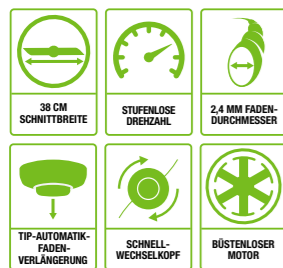

BC1500E-F
38 cm RASENTRIMMER

Stufenlose Drehzahlregelung, großer 38-cm-Schnittkreis mit Tip-Automatik Fadenverlängerung und einfachem Fadenersatz

	BC1500E-F
SCHNITTBREITE	15", 38 cm
LAUFZEIT*	AKKUGRÖSSE
	4,0 Ah 5,0 Ah 7,5 Ah
	Bis zu 45 Min. Bis zu 110 Min. Bis zu 160 Min.
DREHZAHLEGEUNG	Stufenlos
FADENDURCHMESSER	2,4 mm
FADENZUFUHR	Schnellwechselkopf mit Tip-Automatik
DREHRICHTUNG	Im Uhrzeigersinn
GEWICHT OHNE AKKU	3,85 kg
VIBRATION (M/S²)	4,3/2,9
MOTORART	Bürstenloser Motor
GERÄUSCHEMISSION	70 LpA 86 LwA