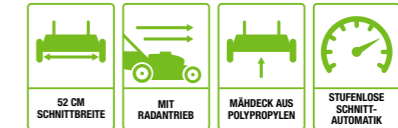

LM2102E-SP
52 cm RASENMÄHER MIT RADANTRIEB

INKLUSIVE
7,5-Ah-AKKU &
SCHNELLADGERÄT

Rasenmäher mit Selbstantrieb, 52-cm-Schnittleistung und 70-l-Fangkorb