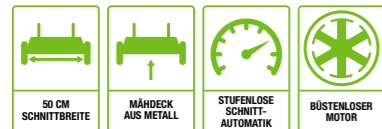

LM2024E
50 cm RASENMÄHER

INKLUSIVE
6,0-Ah-AKKU &
SCHNELLADGERÄT

Mit 50-cm-Schnittleistung und 60-l-Fangkorb

NEU FÜR 2017