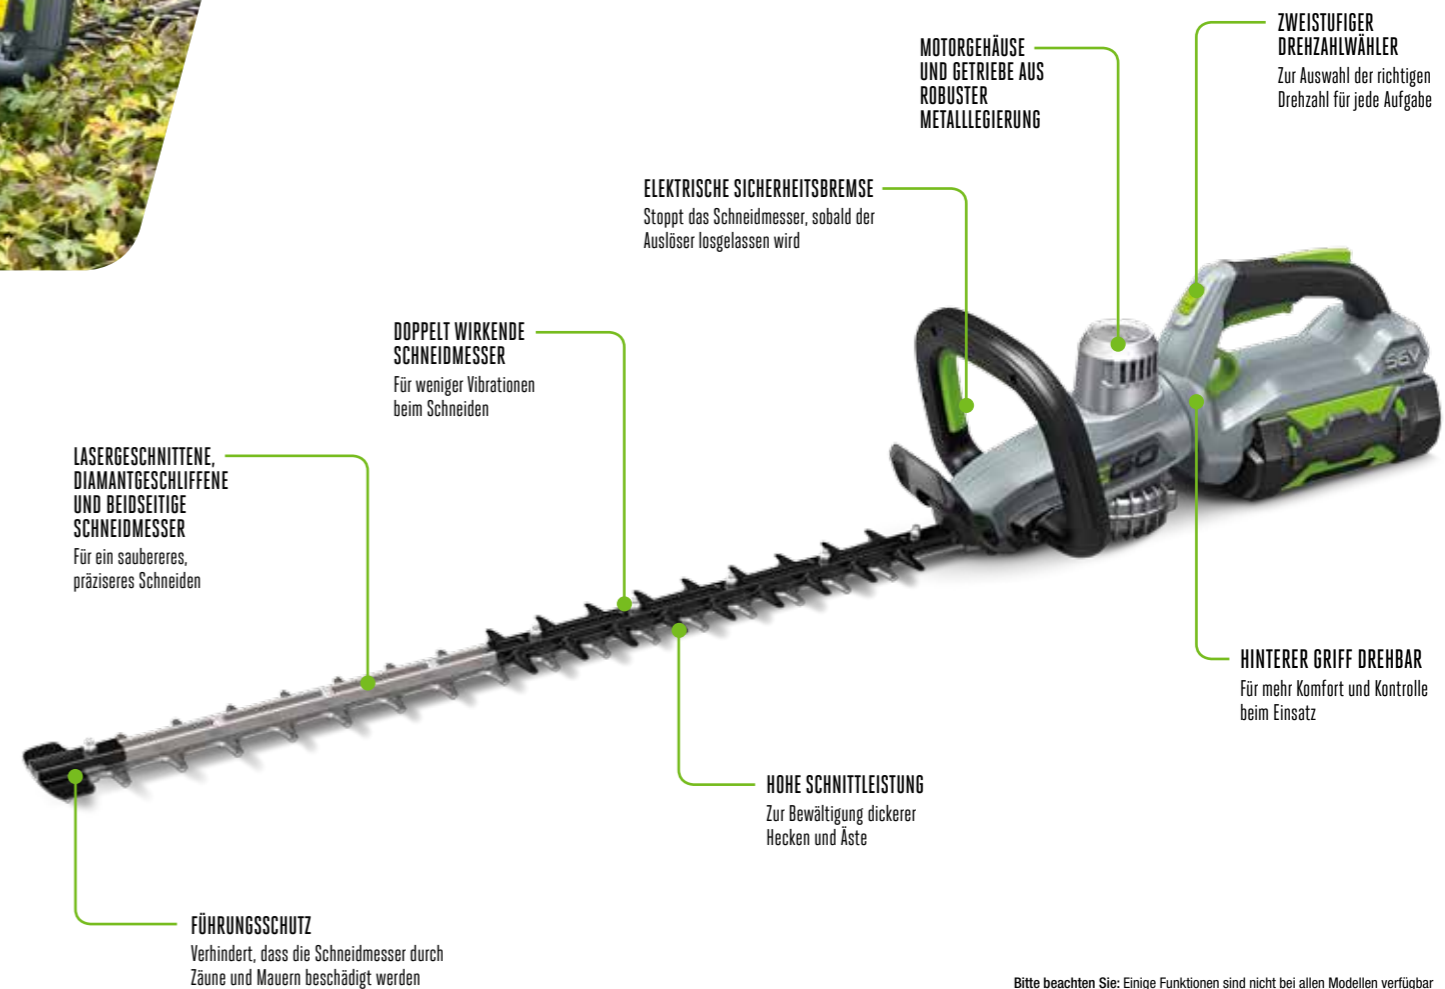

# EGO POWER<sup>+</sup> HECKENSCHEREN

Hinterer Griff Drehbar

Zweistufiger Drehzahlwähler

**DIAMANTGESCHLIFFENE,  
LASERGESCHNITTENE  
SCHNEIDMESSER  
FÜR PRÄZISES UND SAUBERES SCHNEIDEN**

**AUSGEWOGEN,  
PRÄZISE,  
LEISTUNGSSTARK**

Bitte beachten Sie: Einige Funktionen sind nicht bei allen Modellen verfügbar

**SIE SIND LEICHT,  
BEDIENERFREUNDLICH  
UND BIETEN ALL DIE POWER,  
DIE SIE BENÖTIGEN**

In den Längen 51, 61 und 65 cm erhältlich, gibt es für jede Herausforderung die geeignete Heckenschere von EGO.